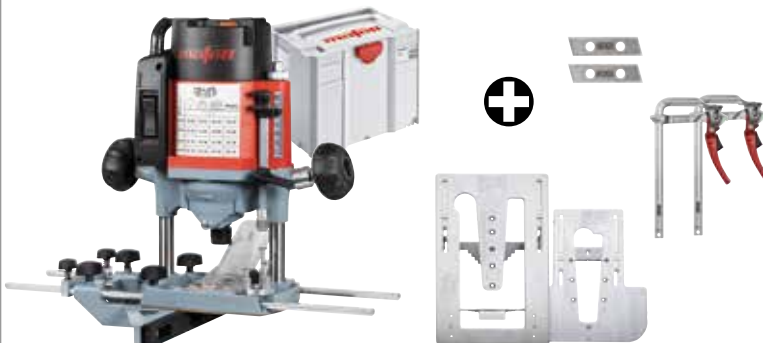

*Lieferumfang: 1 Sägeblatt-HM 250 x 2,8 x 30 mm, Z 40, WZ; 1 Anbausatz Räder
1 Schiebstock; 1 Sechskantschlüssel 6 mm; 1 Absaugset mit 2 Stützen
1 Klemmstück; 1 Quickstand; 1 Anschlussleitung 4 m; 1 Multifunktionsanschlag
MFA mit zuschaltbarer Winkelrastung

BB-1

1 Exo-Stabilisator BionicBack BB-1*	095262	
Verkaufspreis	ohne MwSt.	2.800,00 €
	mit MwSt.	3.332,00 €

**Bis 1400 €
BG Bau-Prämie.**
Mehr Infos: www.bgbau.de

*Lieferumfang: 3 Verlängerungsurte; 1 Werkzeugtasche TZ-WT30

*Lieferumfang: 1 Parallelanschlag mit Feineinstellung; 1 Kopierring Ø 30 mm
1 Spannzange Ø 8 mm; 1 Adapter für Fräser mit Innengewinde M 12 x 1
1 Absaughaube; 1 Revolveranschlag; 1 Einmaulschlüssel 22 mm
1 Anschlussleitung 4 m