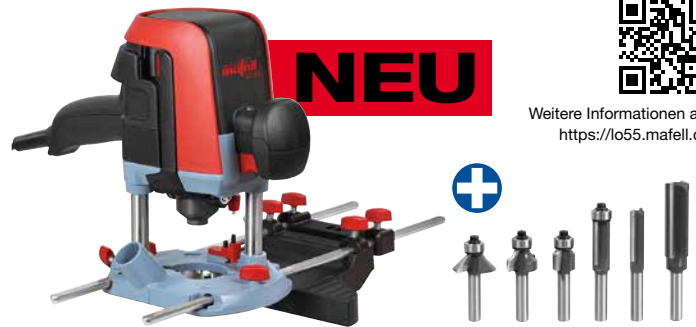

Führungsschiententaschen-Set

Art.Nr. 204749

1 Führungsschiene F 80
1 Führungsschiene F 160
1 Winkelanschlag F-WA
1 Verbindungsstück F-VS
2 Spannzwinge F-SZ 180 MM
1 Führungsschiententasche

204380
204365
205357
204363
207770
204626

Weitere Informationen auf:
<https://lo55.mafell.de/>

*Lieferumfang: 1 Parallelanschlag mit Feineinstellung; 1 Späneabweiser; 1 Kopiering 20 mm; 1 Kopiering 30 mm; 1 Kopiering 40 mm; 1 Kopiering Adapter; 1 Absaugadapter; 1 Absaugadapter für F-Schiene; 1 Anschlussleitung 4 m